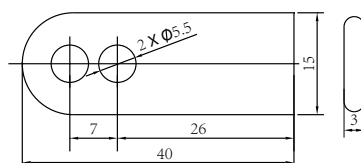

Aluminium pushrims

The originals

Aluminium

- Ø19 x 1,25
- Splices (392115) with two holes
- Extra long splices used for pushrims which fit the Buddy wheels
- Splices can be adjusted +/- 2 mm

Wheel Size	SD /rivnut fitting distance (mm)	Fit rim types	Weight g	Fitting	Splice Type	Silver anodized	Black anodized
20"	422	DW2	-	6 splices	392115	on request	on request
20"	434	SW1	292	6 splices	392115	342051	342052
22"	460	DW2	-	6 splices	392115	on request	on request
22"	466	DW4 & DW7	311	6 splices	392115	342255	342256
22"	472	SW1	315	6 splices	392115	342251	342252
24"	480	Buddy SW Wide	-	6 splices	392144	-	3424E4
24"	510	DW2	338	6 splices	392115	344458	342458
24"	517	DW4 & DW7	343	6 splices	392115	342455	342456
24"	523	SW1	350	6 splices	392115	342451	342452
25"	530	DW2	351	6 splices	392115	342568	342567
25"	535	DW4 & DW7	355	6 splices	392115	342555	342556
25"	542	SW1	359	6 splices	392115	342561	342558
26"	560	DW2	-	6 splices	392115	on request	on request
26"	567	DW4 & DW7	374	6 splices	392115	342655	342656
26"	573	SW1	378	6 splices	392115	342651	342652
22"	469	DW5	298	6 rivnuts	398013	322284	322285
24"	515	SW1	327	6 rivnuts	398013	322452	322450
24"	520	DW5	330	6 rivnuts	398013	322495	32240BX
25"	539	DW5	341	6 rivnuts	398013	322595	322594